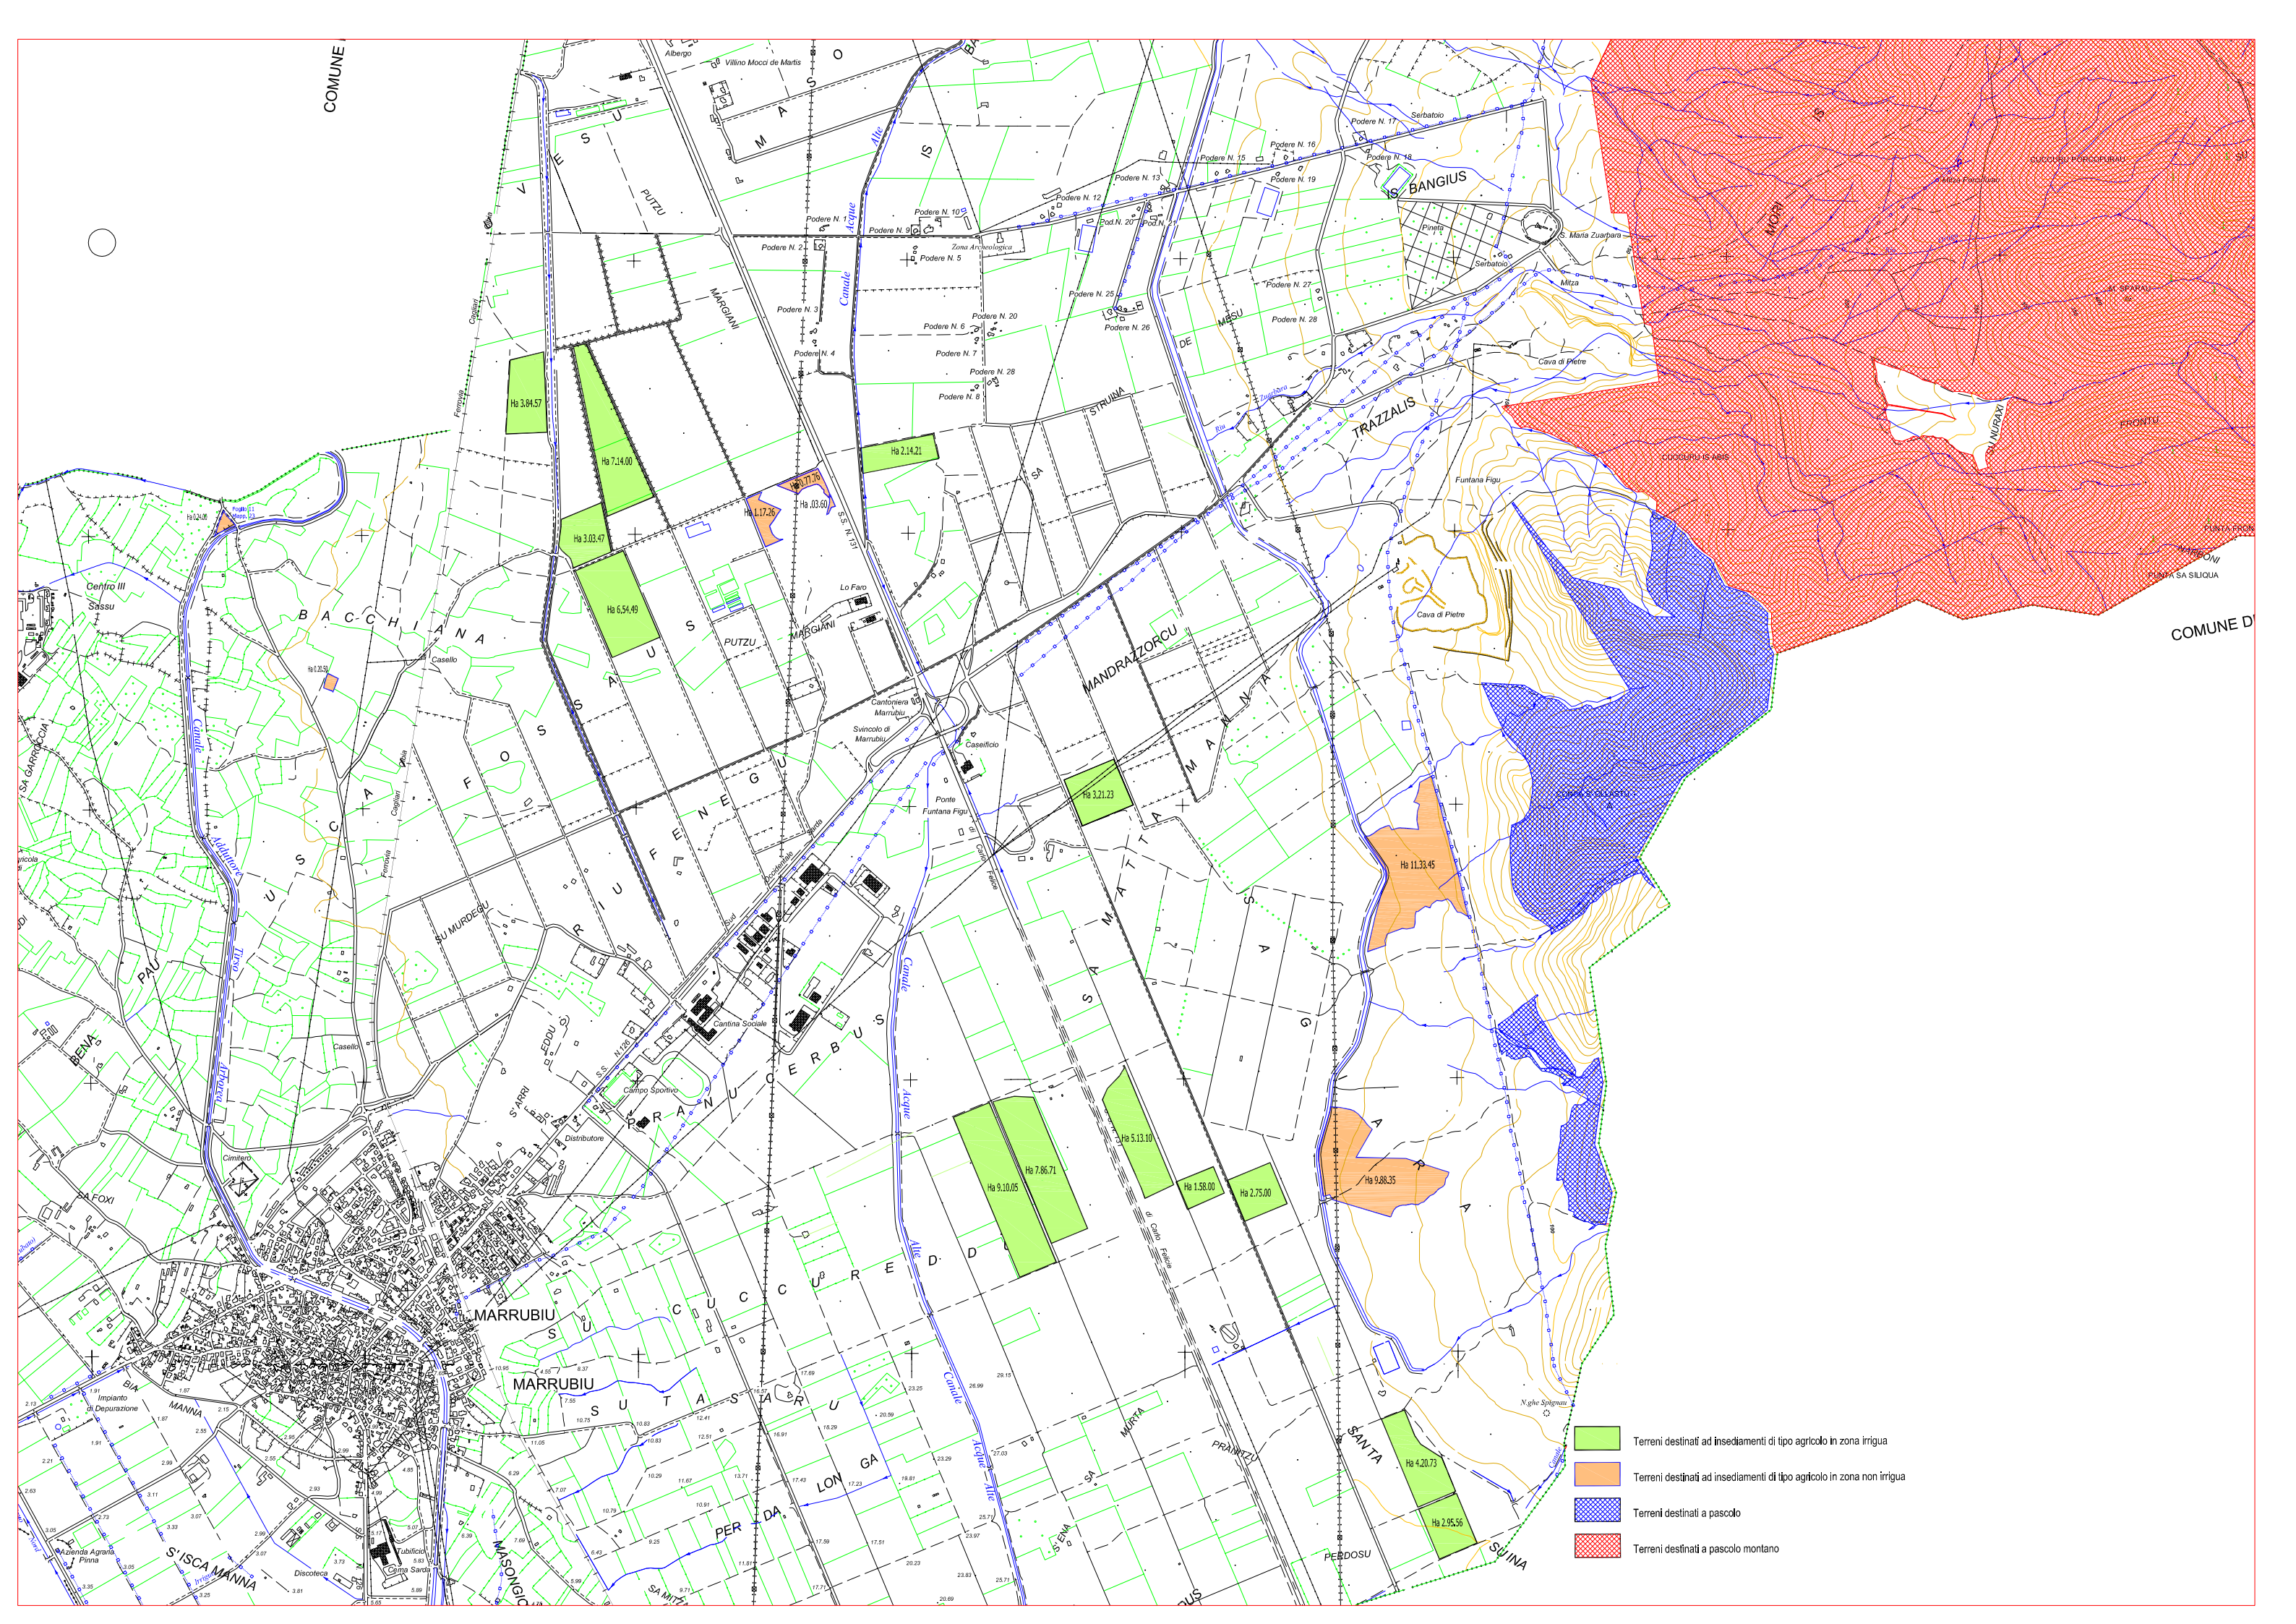

COMUNE

COMUNE D

- Terreni destinati ad insediamenti di tipo agricolo in zona irrigua
- Terreni destinati ad insediamenti di tipo agricolo in zona non irrigua
- Terreni destinati a pascolo
- Terreni destinati a pascolo montano